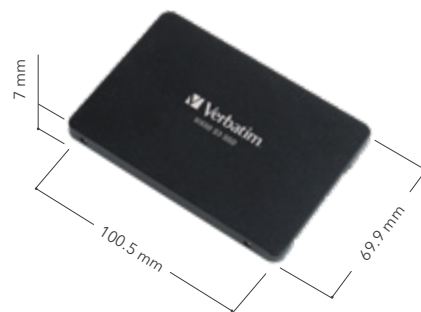

Informazioni per la logistica	
Dimensioni del Prodotto L x P x H (mm)	100.5 x 69.9 x 7
Peso del Prodotto (gr) circa	45
Unità per Confezione	1
Dimensioni della Confezione L x P x H (mm)	109 x 24 x 159
Peso della Confezione (gr) circa	62
Confezioni per Master Carton	2
Dimensioni del Master Carton L x P x H (mm)	168 x 115 x 58
Master Carton per Strato	130
Strati per Pallet	6
Unità per Pallet	1560

Informazioni Generali	
Materiale	Plastica
Colore	Nero
Formato	2.5"
Spessore	7.0 mm
Interfaccia	Serial ATA III

Requisiti di Sistema:

- Interfaccia SATA III da 2,5"

Contenuto della Confezione:

- Verbatim Vi550
- Guida Rapida di Installazione